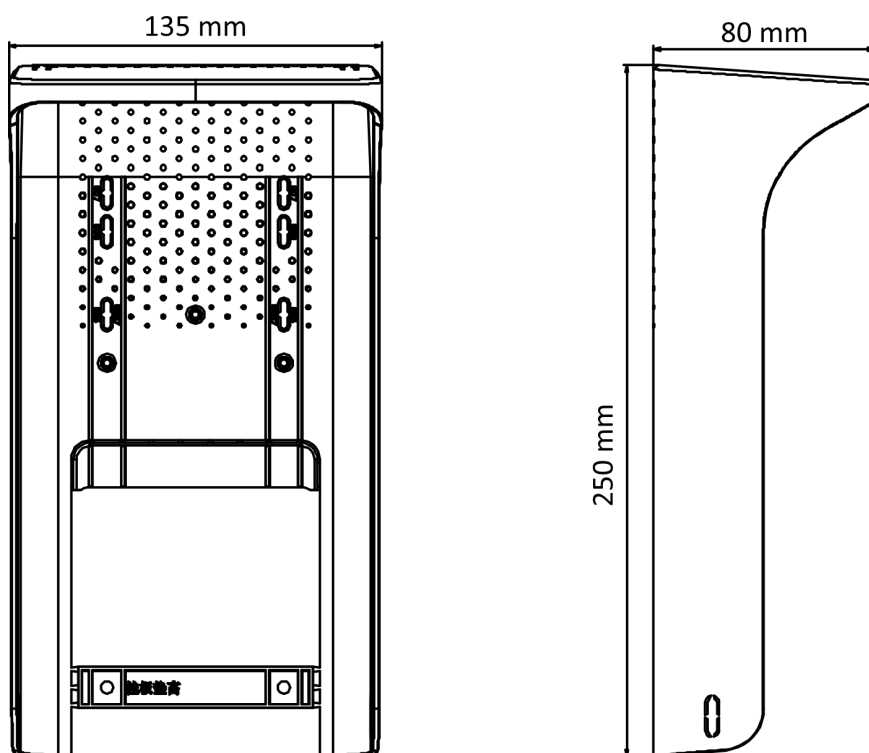

▪ **Спецификации**

Основное	
Размеры	135 × 80 × 250 мм (5.3 × 3.1 × 9.8")
Масса	161.4 г
Материал	Поликарбонат

▪ **Доступные модели**

DS-KAB673-S1

▪ **Размеры (ед. изм.: мм)**